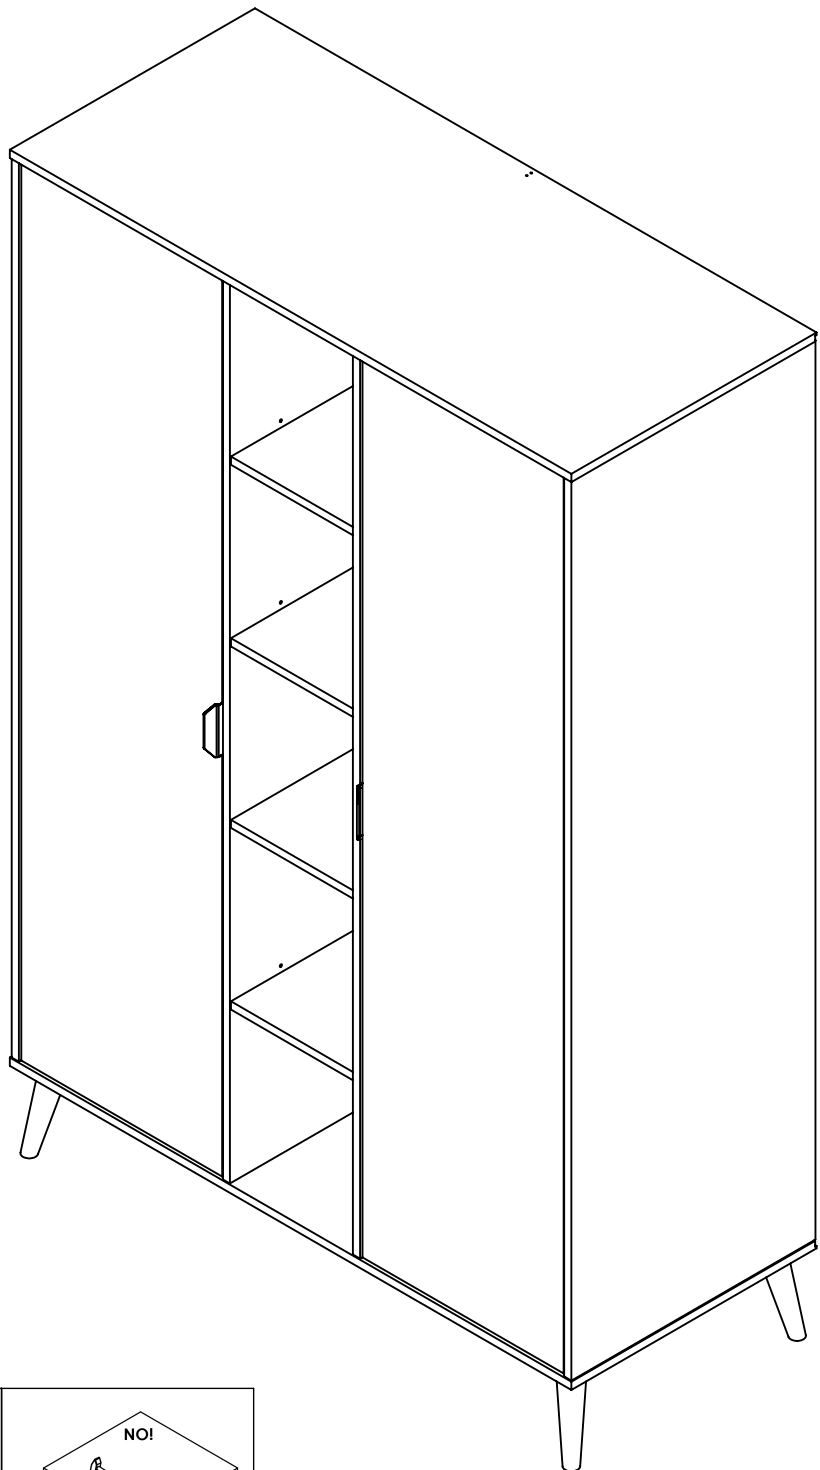

Toi Toi Kids®

art.: 146 40 328

FAY:
Wardrobe with 2 doors

12-02-2024

BG ИНСТРУКЦИИ ЗА СГЛОБЯВАНЕ
CS MONTÁŽNÍ NÁVOD
DA MONTERINGSINSTRUKTIONER
DE MONTAGEANLEITUNGEN
EL ΟΔΗΓΙΕΣ ΣΥΝΑΡΜΟΛΟΓΗΣΗΣ
EN ASSEMBLY INSTRUCTIONS
ES INSTRUCCIONES DE MONTAJE

ET KOKKUVÕTMISJUHISED
FI KOKOAMISOHJEET
FR NOTICE DE MONTAGE
GA IONSTRAIMÍ TIONÓL
HR UPUTE ZA MONTAŽU
HU ÖSSZESZERELÉSI ÚTMUTATÓ
IS LEIDBEINGAR

IT ISTRUZIONI DI MONTAGGIO
LT SURINKIMO INSTRUKCIJA
LV MONTĀŽAS NORĀDĪJUMI
MK/SL УПАТСТВО ЗА СОБРАНИЕ
MT STRUZZJONIJET TA'ASSEMBLEA
NL MONTAGE HANDLEIDING
NO MONTERINGSINSTRUKSJONER

PL INSTRUKCJE SKŁADANIA
PT INSTRUÇÕES DE MONTAGEM
RO INSTRUȚIUNI DE ASAMBLARE
SK MONTÁŽNE POKYNY
SL NAVODILA ZA MONTAŽO
SR УПУТСТВО ЗА МОНТИРАЊЕ
SV MONTERINGSANVISNINGAR
TR MONTAJ TALİMATLARI

90 min.