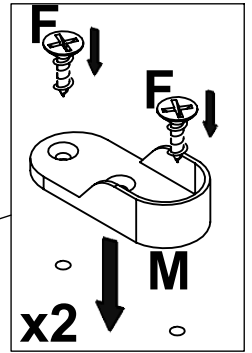

PL INSTRUKCJE SKŁADANIA
PT INSTRUÇÕES DE MONTAGEM
RO INSTRUȚIUNI DE ASAMBLARE
SK MONTÁŽNE POKYNY
SL NAVODILA ZA MONTAŽO
SR УПУТСТВО ЗА МОНТИРАЊЕ
SV MONTERINGSANVISNINGAR
TR MONTAJ TALİMATLARI

90 min.

		8x30 	7x50 	6x35 	3,5x13 	
A x 48	B x 48	C x 36	D x 1	E x 4	F x 20	G x 64
						5x45 
H1 x 4	H2 x 2	I1 x 1	I2 x 1	I3 x 2	J x 1	K x 1
						
L x 20	M x 4	N x 2	O x 6	P x 4	Q x 1	

UNSCREW BEFORE ASSEMBLY

STEP - 1

		8x30 	3,5x13 	
Ax24	Bx6	Cx20	Fx4	Mx2

STEP - 2

STEP - 3

Bx6

STEP - 4

					
Ax24	Bx30	Cx16	Fx4	Mx2	O2x6