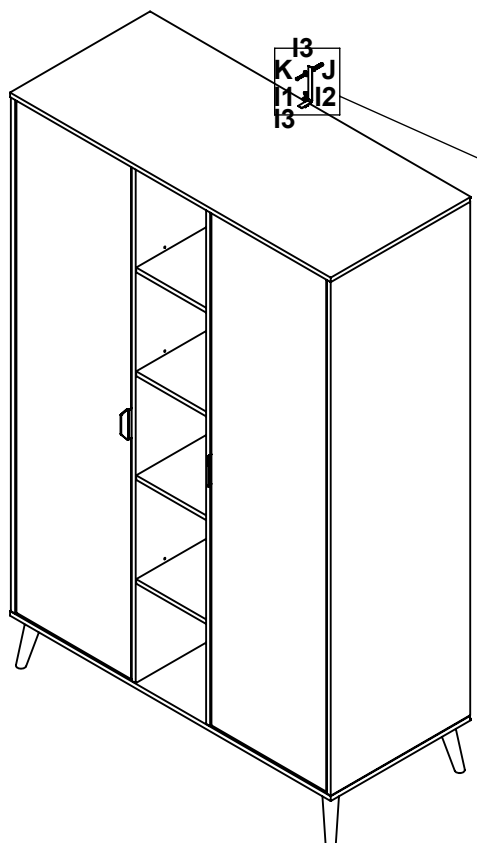

Toi Toi Kids®

art.: 146 40 328

FAY:
Wardrobe with 2 doors

12-02-2024

BG ИНСТРУКЦИИ ЗА СГЛОБЯВАНЕ
CS MONTÁŽNÍ NÁVOD
DA MONTERINGSINSTRUKTIONER
DE MONTAGEANLEITUNGEN
EL ΟΔΗΓΙΕΣ ΣΥΝΑΡΜΟΛΟΓΗΣΗΣ
EN ASSEMBLY INSTRUCTIONS
ES INSTRUCCIONES DE MONTAJE

Gx64

L1=L2

STEP - 9

3,5x13

Fx12

O1x6

x6

STEP - 10

Lx20

Nx2

STEP - 11

STEP - 12

QC-CODE

(UK) for service requests

(NL) voor service vragen

(FR) pour les demandes de service